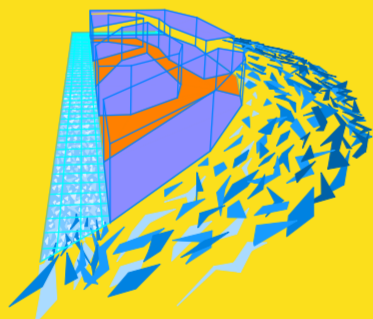

せせらぎのまち

みずのきらめき さやけき清流に
せせらぎのまちの きらめきの形づくり建築を訪れる。

いにしへの暴れ龍の静まりし
日々の平穏な営みの現れる。

水路計画

せせらぎの創出

路地空間

枯れた支流を模す

下部構造

浸食された量塊

上部構造

人工建造イメージ
の形態化

全体計画図